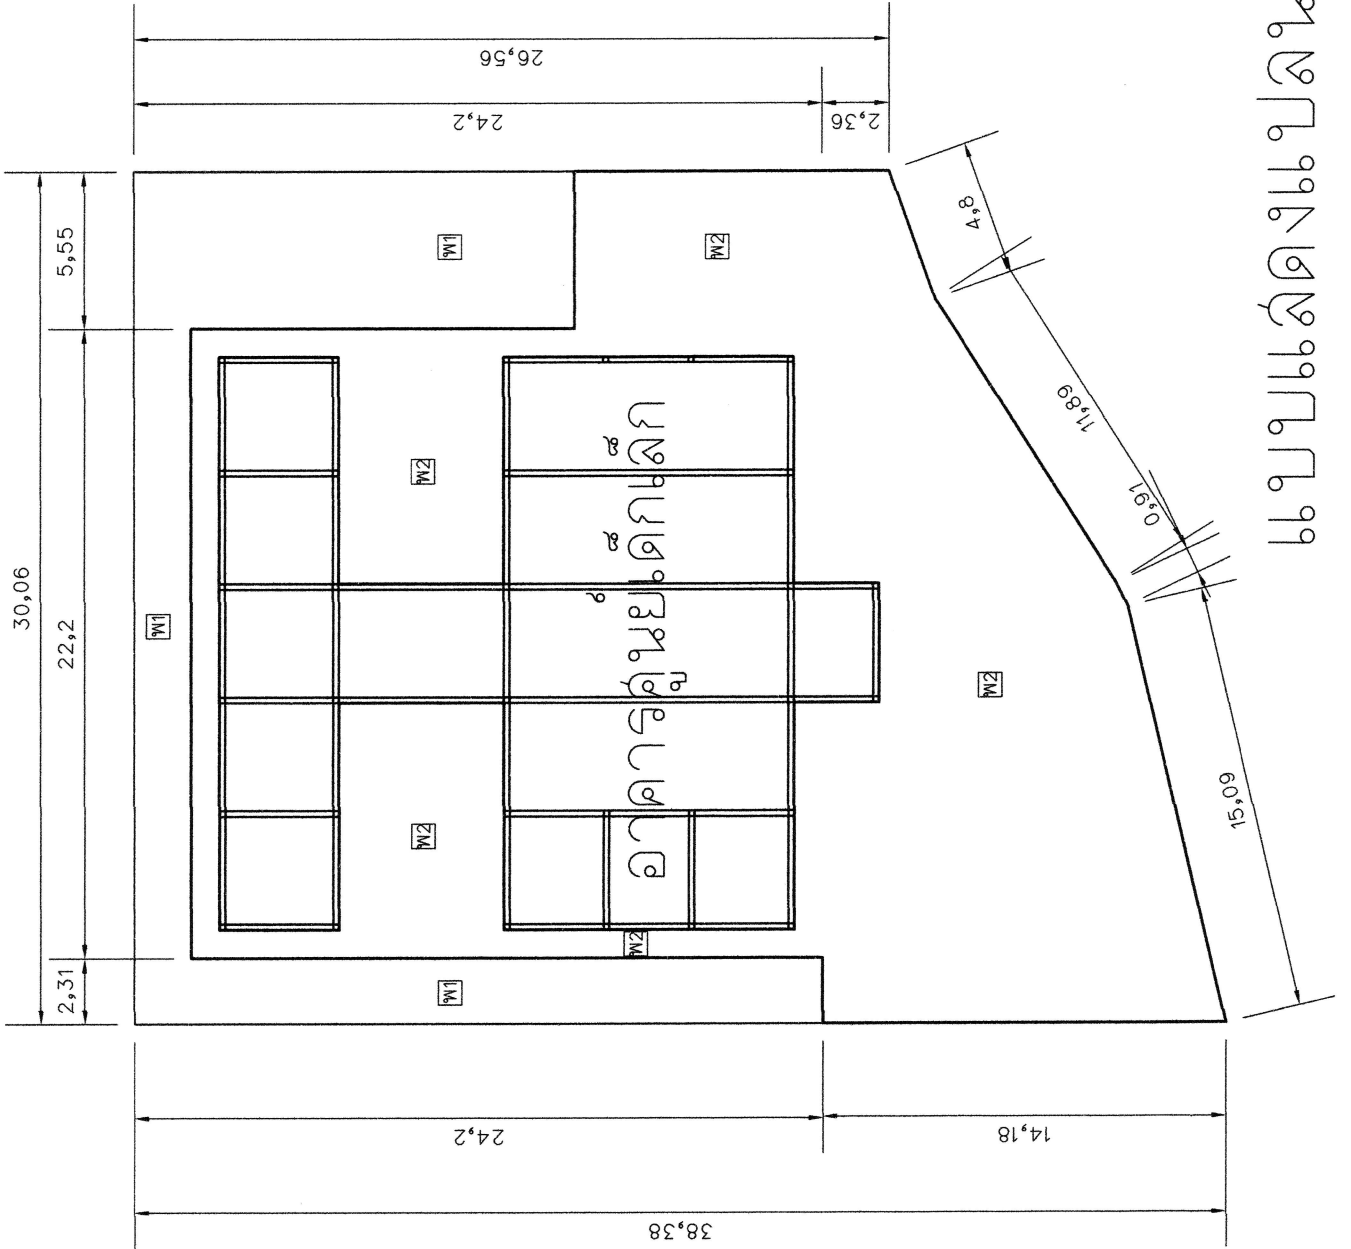

<b>ชื่อโครงการ / PROJECT :</b>	
โครงการปรับปรุงภูมิทัศน์โดยเท	
พื้นที่รอบอาคารพารามิเตอร์เบตง	
จำนวน 491.17 ตารางเมตร	
<b>เจ้าของ / OWNER :</b>	
องค์การบริหารส่วนตำบลแม่เมาะ	
<b>ที่ตั้ง / LOCATION :</b>	
หมู่ที่ 10 บ้านลมน้อย ตำบลแม่เมาะ	
อำเภอสุพรรณ จังหวัดนครสวรรค์	
<b>เขียนแบบ</b>	นายพิเชษฐ์ ชูช่วย ผู้ออกแบบเขียนแบบ
<b>ออกพิมพ์</b>	
นายนิพนธ์ สละมณี ผู้อำนวยการช่าง	
<b>ตรวจสอบ</b>	
นายนิพนธ์ สละมณี ผู้อำนวยการช่าง	
<b>เห็นชอบ</b>	
นางสมลิตร์ พันโกชน์ ปลัดเทศบาล	
<b>อนุมัติ</b>	
นายพิเชษฐ์ สือเตาะ นายกองค์การบริหารส่วนตำบลแม่เมาะ	
<b>DATE</b>	
<b>SCALE IN 10 TO SCALE</b>	
<b>PAGE NO.</b>	<b>TOTAL.</b>
	2

แบบแปลน <sup>๒</sup> **อาคารศูนย์เด็กเล็ก**